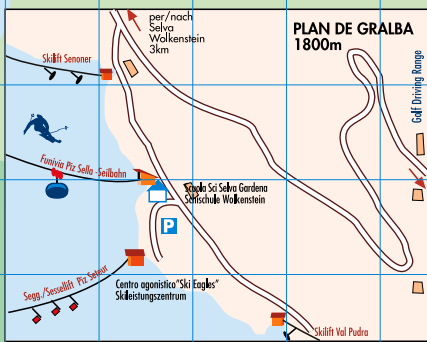

Selva Gardena/Wolkenstein m. 1563

Gruppo Sella - Sella Gruppe 3151m

Gruppo Stevia - Gruppe 2489m

Sassolungo - Langkofel 3181m

Daunèi 1687 m.

Plan da Tieja

La Poza

Larcionei

Ruacia 1410 m.

La Sëlva

CIAMPINOI 3

CIAMPINOI 4

1747 m.

1900 m. Hotel Sochers Club

2254 m.

PLAN DE GRALBA 1800m

Plan de Gralba 1800m