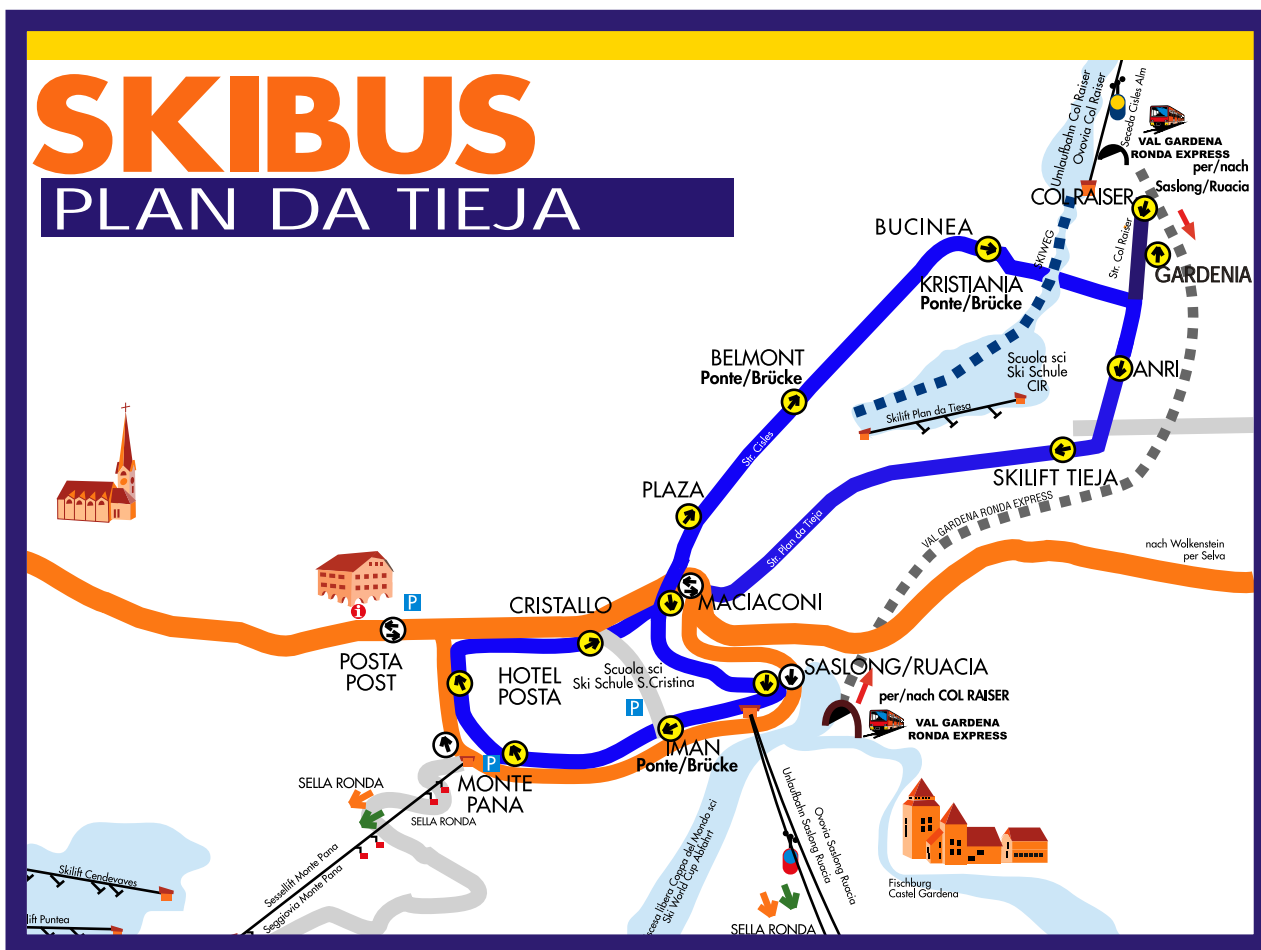

SKIBUS

PLAN DA TIEJA

20.12.2009 - 08.01.2010
servizio giornaliero / täglich

10.01.2010 - 04.04.2010
servizio escluso sabato / täglich außer Samstag

PLAZA	8:30	8:40	8:50	9:00	9:10	9:20	9:30	9:40	9:50	10:00	10:10	10:20	10:30	10:40	10:50	11:00	11:10	11:20	11:30	11:40	11:50	
Brücke / Ponte Belmont	▼	▼	▼	▼	▼	▼	▼	▼	▼	▼	▼	▼	▼	▼	▼	▼	▼	▼	▼	▼	▼	▼
Brücke / Ponte Kristiania	▼	▼	▼	▼	▼	▼	▼	▼	▼	▼	▼	▼	▼	▼	▼	▼	▼	▼	▼	▼	▼	▼
Gardenia	▼	▼	▼	▼	▼	▼	▼	▼	▼	▼	▼	▼	▼	▼	▼	▼	▼	▼	▼	▼	▼	▼
COL RAISER	8:35	8:45	8:55	9:05	9:15	9:25	9:35	9:45	9:55	10:05	10:15	10:25	10:35	10:45	10:55	11:05	11:15	11:25	11:35	11:45	11:55	
Anri	▼	▼	▼	▼	▼	▼	▼	▼	▼	▼	▼	▼	▼	▼	▼	▼	▼	▼	▼	▼	▼	▼
SKILIFT Tiesa Bergat / Staz. a monte	▼	▼	▼	▼	▼	▼	▼	▼	▼	▼	▼	▼	▼	▼	▼	▼	▼	▼	▼	▼	▼	▼
PLAZA	8:40	8:50	9:00	9:10	9:20	9:30	9:40	9:50	10:00	10:10	10:20	10:30	10:40	10:50	11:00	11:10	11:20	11:30	11:40	11:50	12:00	

■ = in St. Cristina Hotel/Wolkenstein-Haltestelle / a S. Cristina Ferrovie Hotel/Wolkenstein

Sellbahn / Fun. SASLONG – RUACIA	15:00	15:19	15:40	15:59	16:20	16:39	17:00	17:19
Ski Schule / Scuole sci	▼	▼	▼	▼	▼	▼	▼	▼
Sess. / Segg. Monte Pana	▼	▼	▼	▼	▼	▼	▼	▼
Hotel Post/Posta - Cristallo	▼	▼	▼	▼	▼	▼	▼	▼
PLAZA	15:06	15:25	15:46	15:05	16:26	16:45	17:06	17:25
Brücke / Ponte Belmont	▼	▼	▼	▼	▼	▼	▼	▼
Brücke / Ponte Kristiania	▼	▼	▼	▼	▼	▼	▼	▼
Gardenia	▼	▼	▼	▼	▼	▼	▼	▼
COL RAISER	15:11	15:30	15:51	16:10	16:31	16:50	17:11	17:30
Anri	▼	▼	▼	▼	▼	▼	▼	▼
SKILIFT Tiesa Bergat / Staz. a monte	▼	▼	▼	▼	▼	▼	▼	▼
MACIACONI	15:16	15:35	15:56	16:15	16:36	16:55	17:16	17:35
Sellbahn / Fun. SASLONG – RUACIA	15:18	15:37	15:58	16:17	16:38	16:57	17:18	17:38