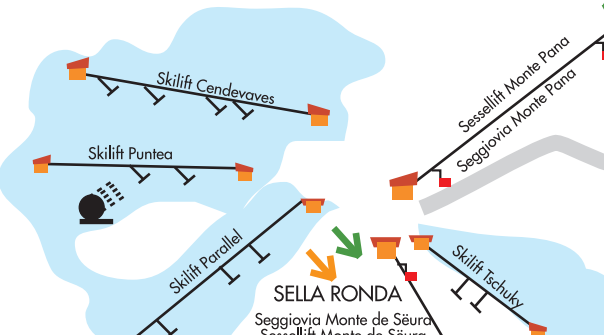

Scuola sci
Ski Schule S.Cristina

SASLONG/RUACIA

per/nach
COL RAISER
VAL GARDENA
RONDA EXPRESS

SELLA RONDA

MONTE
PANA

IMAN
Ponte/Brücke

SELLA RONDA

Fischburg
Castel Gardena

SELLA RONDA
Seggiovia Monte de Sëura
Sessellift Monte de Sëura

Sessellift Monte Pana
Seggiovia Monte Pana

Discesa libera Coppa del Mondo sci
Ski World Cup Abfahrt

Umlaufbahn Saslong/Ruacia
Ovovia Saslong/Ruacia

COL RAISER

VAL GARDENA
RONDA EXPRESS
per/nach
Saslong/Ruacia

SKILIFT TIEJA

VAL GARDENA RONDA EXPRESS

nach Wolkenstein
per Selva

Skilift Plan da Tiesa

SKIWEG

SKIBUS