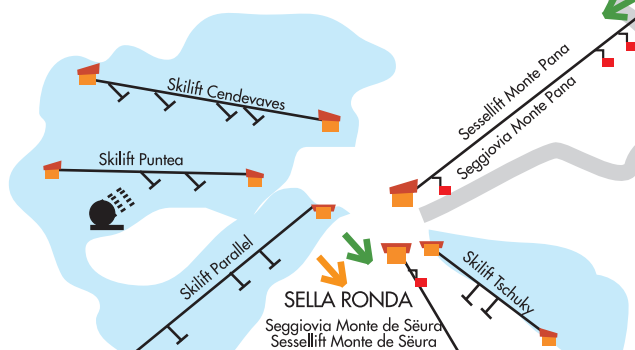

PLAZA

BELMONT
Ponte/Brücke

KRISTIANJA
Ponte/Brücke

SKILIFT TIEJA

ANRI

COL RAISER

SASLONG/RUACIA

VAL GARDENA
RONDA EXPRESS

Fischburg
Castel Gardena

VAL GARDENA
RONDA EXPRESS
per/nach
Saslong/Ruacia

nach Wolkenstein
per Selva

SKIBUS

S.CRISTINA - ST.CHRISTINA

per Ortisei
nach St.Ulrich

PESCOSTA

per Ortisei
nach St.Ulrich