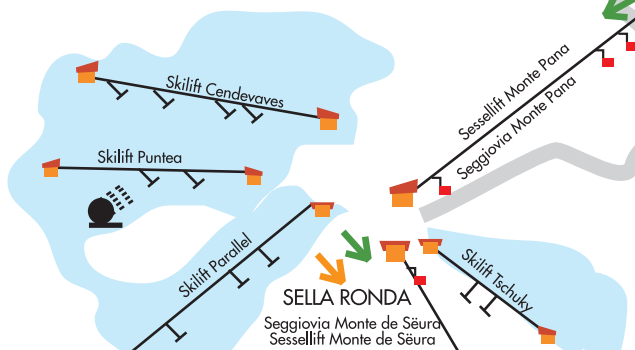

VAL GARDENA
RONDA EXPRESS
per/nach
Saslong/Ruacia

KRISTIANIA
Ponte/Brücke

GARDENIA

ANRI

SKILIFT TIEJA

VAL GARDENA
RONDA EXPRESS

nach Wolkenstein
per Selva

Ortisei/St.Ulrich - Saslong/Ruacia - Selva/Wolkenstein

Servizio solo sabato - Samstagsdienst - only on Saturday

Scuola sci
Ski Schule S.Cristina

Discesa libera Coppa del Mondo sci
Ski World Cup Abfahrt