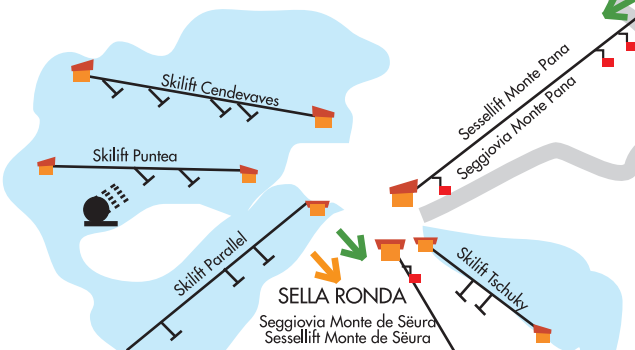

BELMONT
Ponte/Brücke

KRISTIANIA
Ponte/Brücke

SKILIFT TIEJA

ANRI

GARDENIA

COL RAISER

VAL GARDENA
RONDA EXPRESS
per/nach
Saslong/Ruacia

Scuola sci
Ski Schule S. Cristina

P

Discesa libera
Coppa del Mondo sci
Ski World Cup Abfahrt

Fischburg
Castel Gardena

VAL GARDENA
RONDA EXPRESS

nach Wolkenstein
per Selva

SKIBUS

S.CRISTINA - ST.CHRISTINA

per Ortisei
nach St.Ulrich

PESCOSTA

COI

DIAMANT

per Ortisei
nach St.Ulrich

Str. Gherdëina

SOPLASES

Ortisei/St.Ulrich - Saslong/Ruacia - Selva/Wolkenstein

Plan da Tiëja - Ruacia - Monte Pana