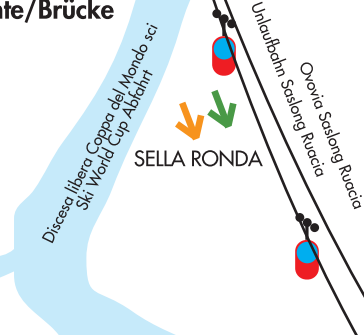

SKIBUS

S.CRISTINA - ST.CHRISTINA

per Ortisei
nach St.Ulrich

PESCOSTA

COI

DIAMANT

per Ortisei
nach St.Ulrich

Str. Gherdëina

MONTBLANC
MAYR
SOPLASES

SCUOLA /SCHULE

UFF.POSTALE
POSTAMT

POSTA
POST

HOTEL
POSTA

SELLA RONDA

MONTE
PANA

CRISTALLO

PLAZA

DOSSES
P.zza/Platz

MACIACONI

IMAN
Ponte/Brücke

SELLA RONDA

Umlaufbahn Col Raiser
Ovovia Col Raiser
Seceda Cistes Alm

Fischburg
Castel Gardena

VAL GARDENA
RONDA EXPRESS

VAL GARDENA
RONDA EXPRESS

VAL GARDENA
RONDA EXPRESS
per/nach
Saslong/Ruacia

KRISTIANIA
Ponte/Brücke

GARDENIA

ANRI

SKILIFT TIEJA

VAL GARDENA
RONDA EXPRESS

nach Wolkenstein
per Selva

Ortisei/St.Ulrich - Saslong/Ruacia - Selva/Wolkenstein

Servizio solo sabato - Samstagsdienst - only on Saturday

Scuola sci
Ski Schule S.Cristina

Discesa libera Coppa del Mondo sci
Ski World Cup Abfahrt