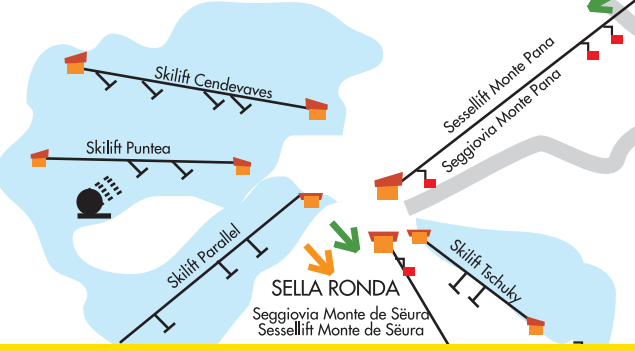

SKIBUS

S.CRISTINA - ST.CHRISTINA

per Ortisei
nach St.Ulrich

PESCOSTA

per Ortisei
nach St.Ulrich

COI

DIAMANT

Str. Gherdëina

SOPLASES

PUZÉ
P.zza/Platz

PUZÉ

MAURON

OBERALDOSS

INAZ

BUCINEA

COL RAISER

ANRI

BELMONT
Ponte/Brücke

Scuola sci
Ski Schule
CIR

Skilift Plan da Tiesa

PLAZA

DOSSES
P.zza/Platz

SKILIFT TIEJA

VAL GARDENA RONDA EXPRESS

nach Wolkenstein
per Selva

Ortisei/St.Ulrich - Saslong/Ruacia - Selva/Wolkenstein

Plesdinaz - Col Raiser - Plaza

POSTA
POST

MONTE
PANA

SELLA RONDA

IMAN
Ponte/Brücke

SASLONG/RUACIA

per/nach COL RAISER

VAL GARDENA
RONDA EXPRESS

Fischburg
Castel Gardena

Skilift Cendevaves

Skilift Puntea

Skilift Parallel

Skilift Tschuky

Sessellift Monte Pana
Seggiovia Monte Pana

Discesa libera Coppa del Mondo - sci
Ski World Cup - Abbiadori

SELLA RONDA

Umlaufbahn Saslong Ruacia
Ovovia Saslong Ruacia

Umlaufbahn Col Raiser
Ovovia Col Raiser

VAL GARDENA
RONDA EXPRESS

per/nach
Saslong/Ruacia

Seceda Cistes Alm