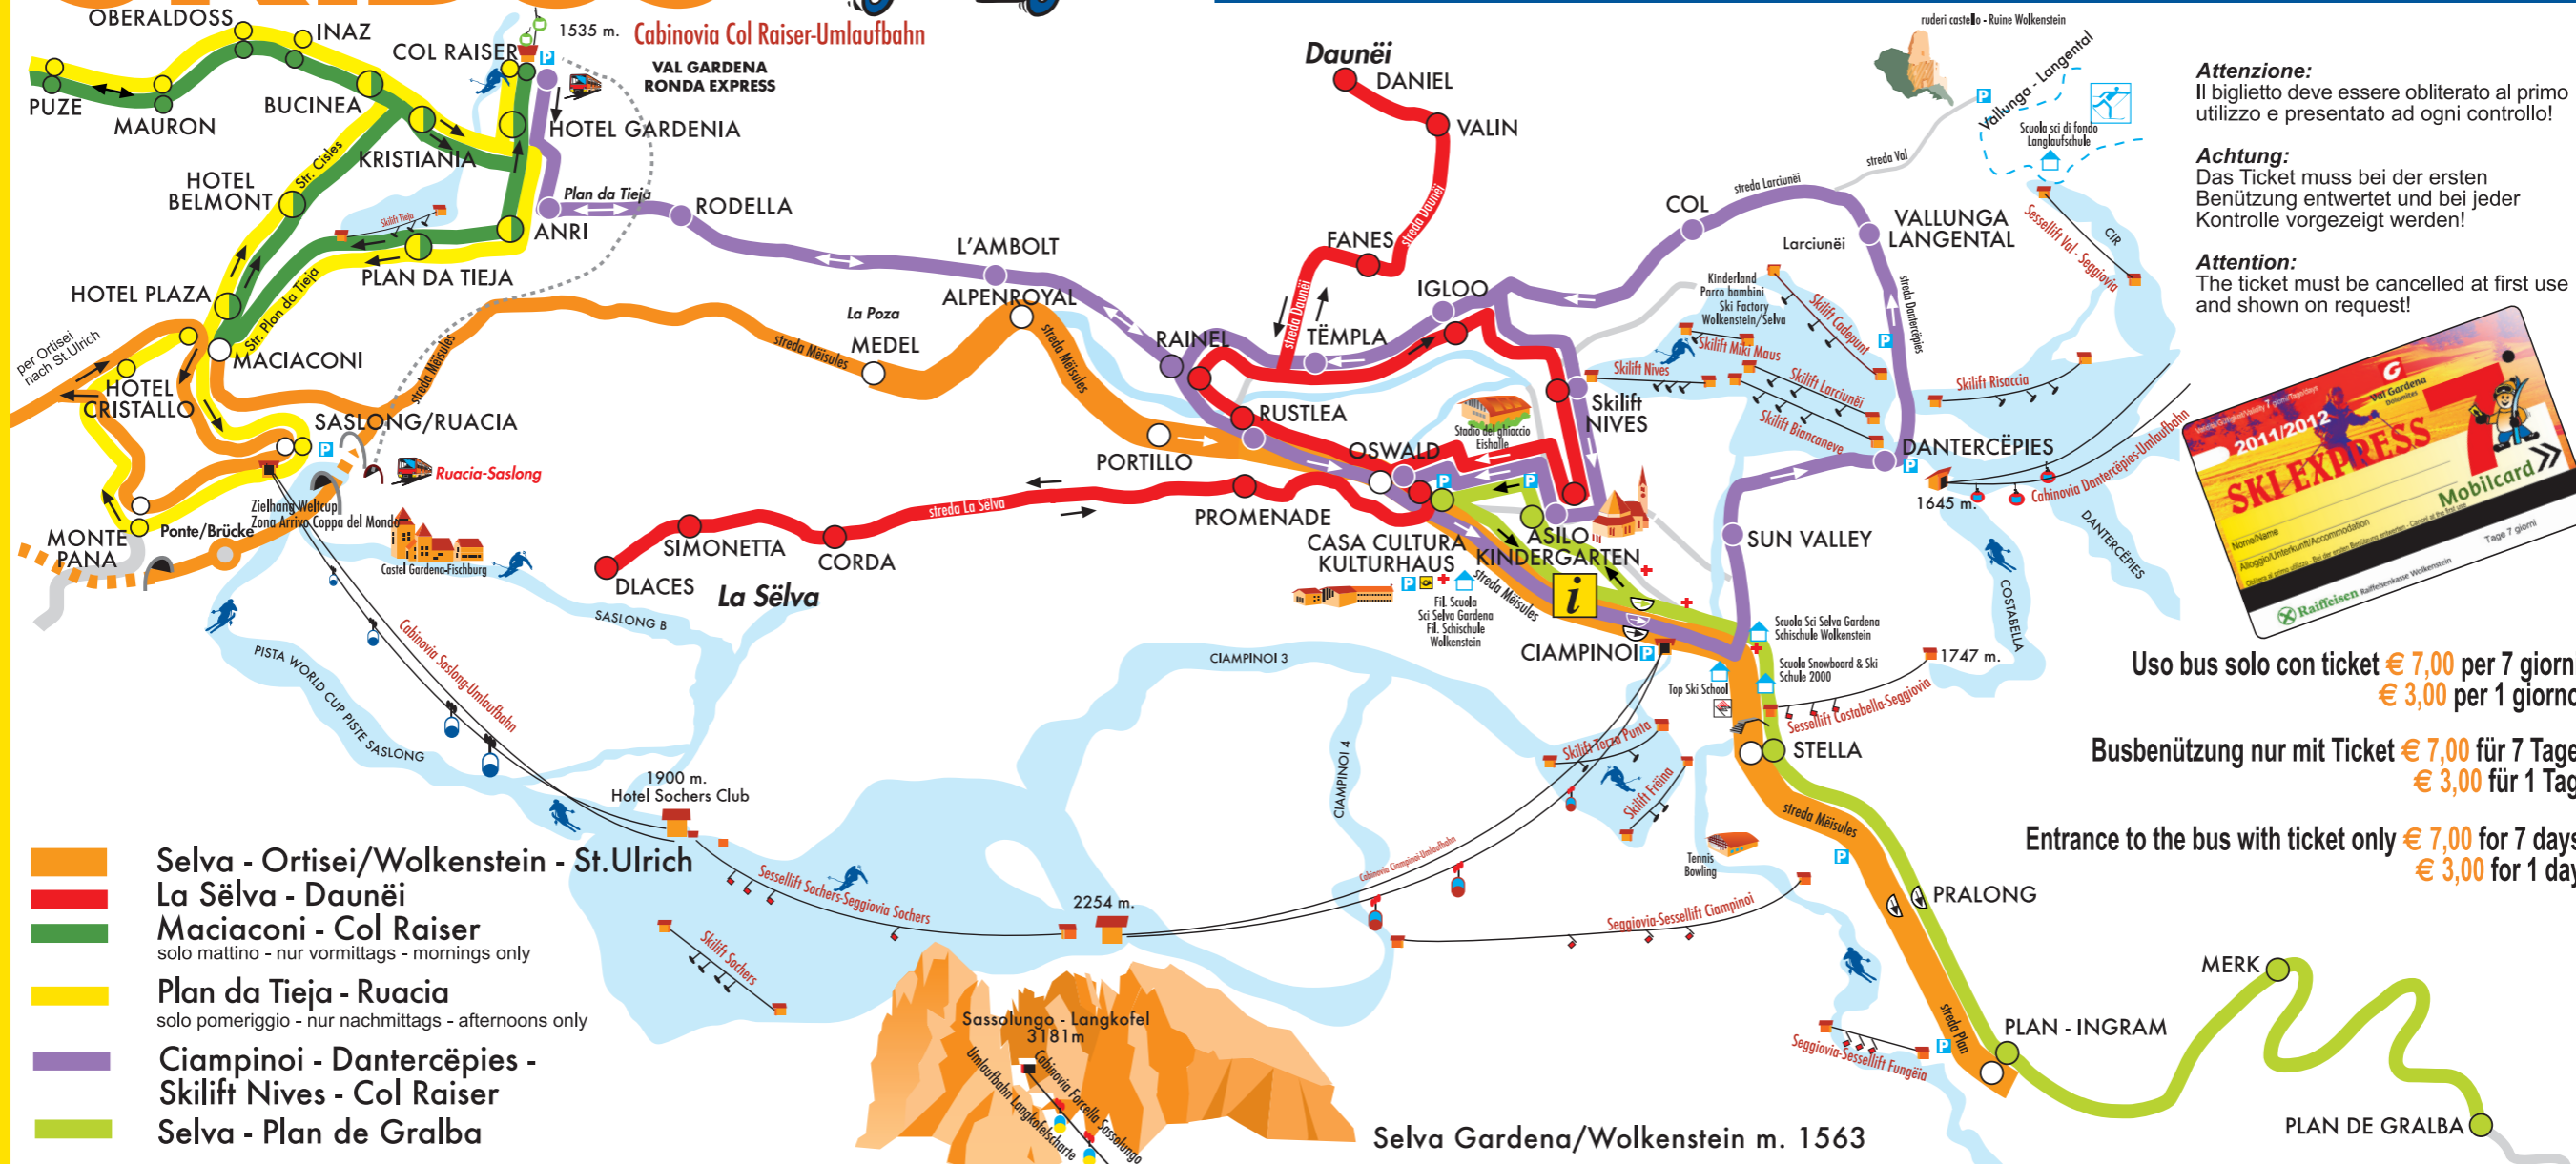

SKIBUS

SELVA GARDENA - WOLKENSTEIN

- Selva - Ortisei/Wolkenstein - St. Ulrich
- La Sëlva - Daunëi
- Maciaconi - Col Raiser
solo mattino - nur vormittags - mornings only
- Plan da Tieja - Ruacia
solo pomeriggio - nur nachmittags - afternoons only
- Ciampinoi - Dantercëpies -
Skilift Nives - Col Raiser
- Selva - Plan de Gralba

Usò bus solo con ticket € 7,00 per 7 giorni
€ 3,00 per 1 giorno

Busbenützung nur mit Ticket € 7,00 für 7 Tage
€ 3,00 für 1 Tag

Entrance to the bus with ticket only € 7,00 for 7 days
€ 3,00 for 1 day